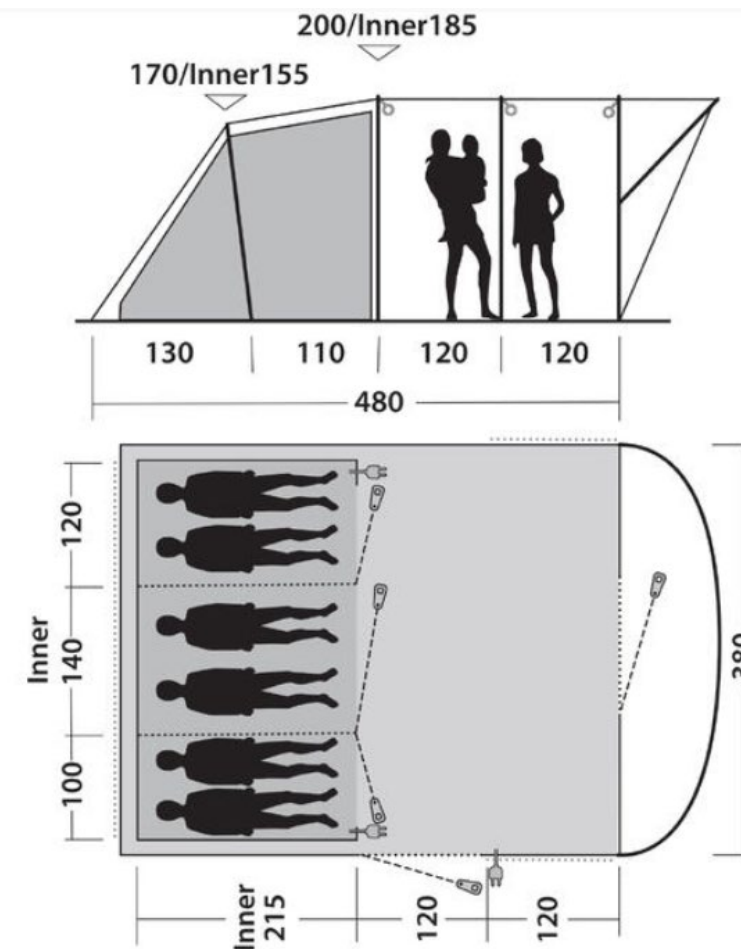

Ledertelt?

OUTWELL LAWNDALE 6:

Soveplasser: 6 personer

Vekt: Totalt 20,4 kg

Vannsøyle: Yttertelt 3000 mm / Bunnduk 3000 mm

Mål pakket: 35 x 35 x 67 cm

Mål oppslått: 480 x 320 x 170-200 cm / Kun innertelt 160+120 x 215 x 155-185 cm

Rom: To soverom og ett oppholdsrom

Farge Grå