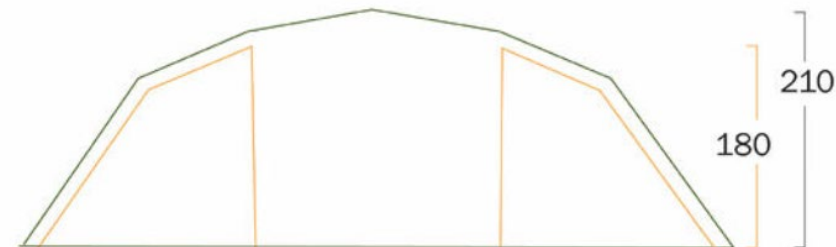

HELSPORT VALHALL 8 GREEN Tunneltelt til 8

[Tunneltelt til 8 Helsport Valhall 8 Green - Speider-Sport AS (speidersport.no)](http://speidersport.no)