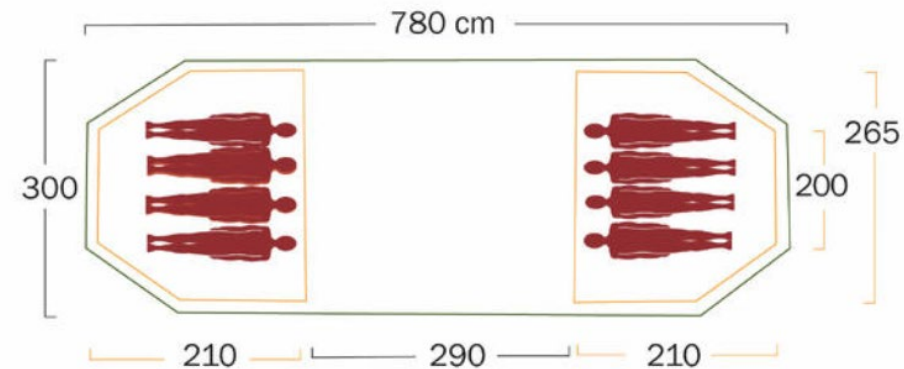

HELSPORT VALHALL 8 GREEN Tunneltelt til 8

[Tunneltelt til 8 Helsport Valhall 8 Green - Speider-Sport AS (speidersport.no)](http://speidersport.no)