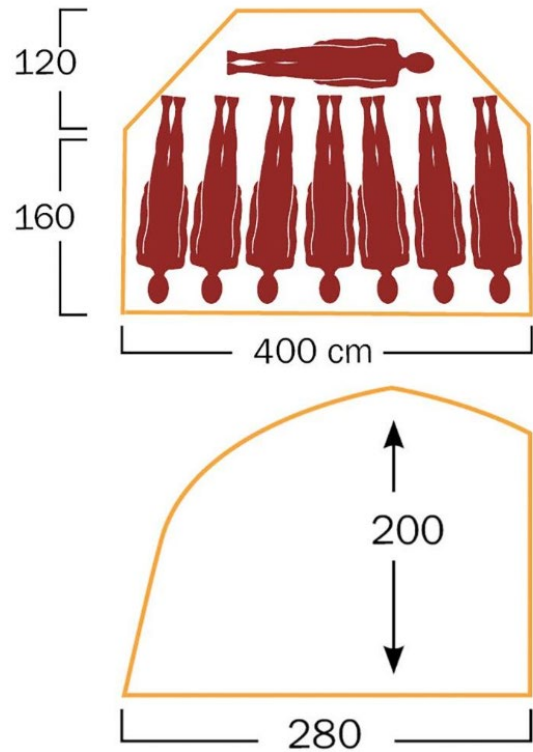

Helsport Varangerdome - Kuppeltelt til 8–10

[Innertelt til Varanger Dome 8–10 Helsport Varanger Dome 8–10 Inner Tent - Speider-Sport AS (speidersport.no)](https://speidersport.no)